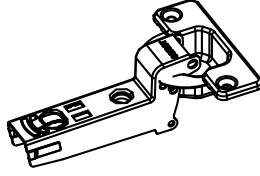

### TAKIM & KURULUM AKSESUARLARI TOOLS & INSTALLATION COMPONENTS

A02 - Ø15x13

1120007871

12x

A03 - Minifix

1120007870

12x

C02 - Star SDB Ment