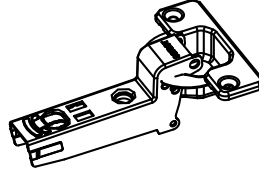

C03 - Star YDB Ment

2x